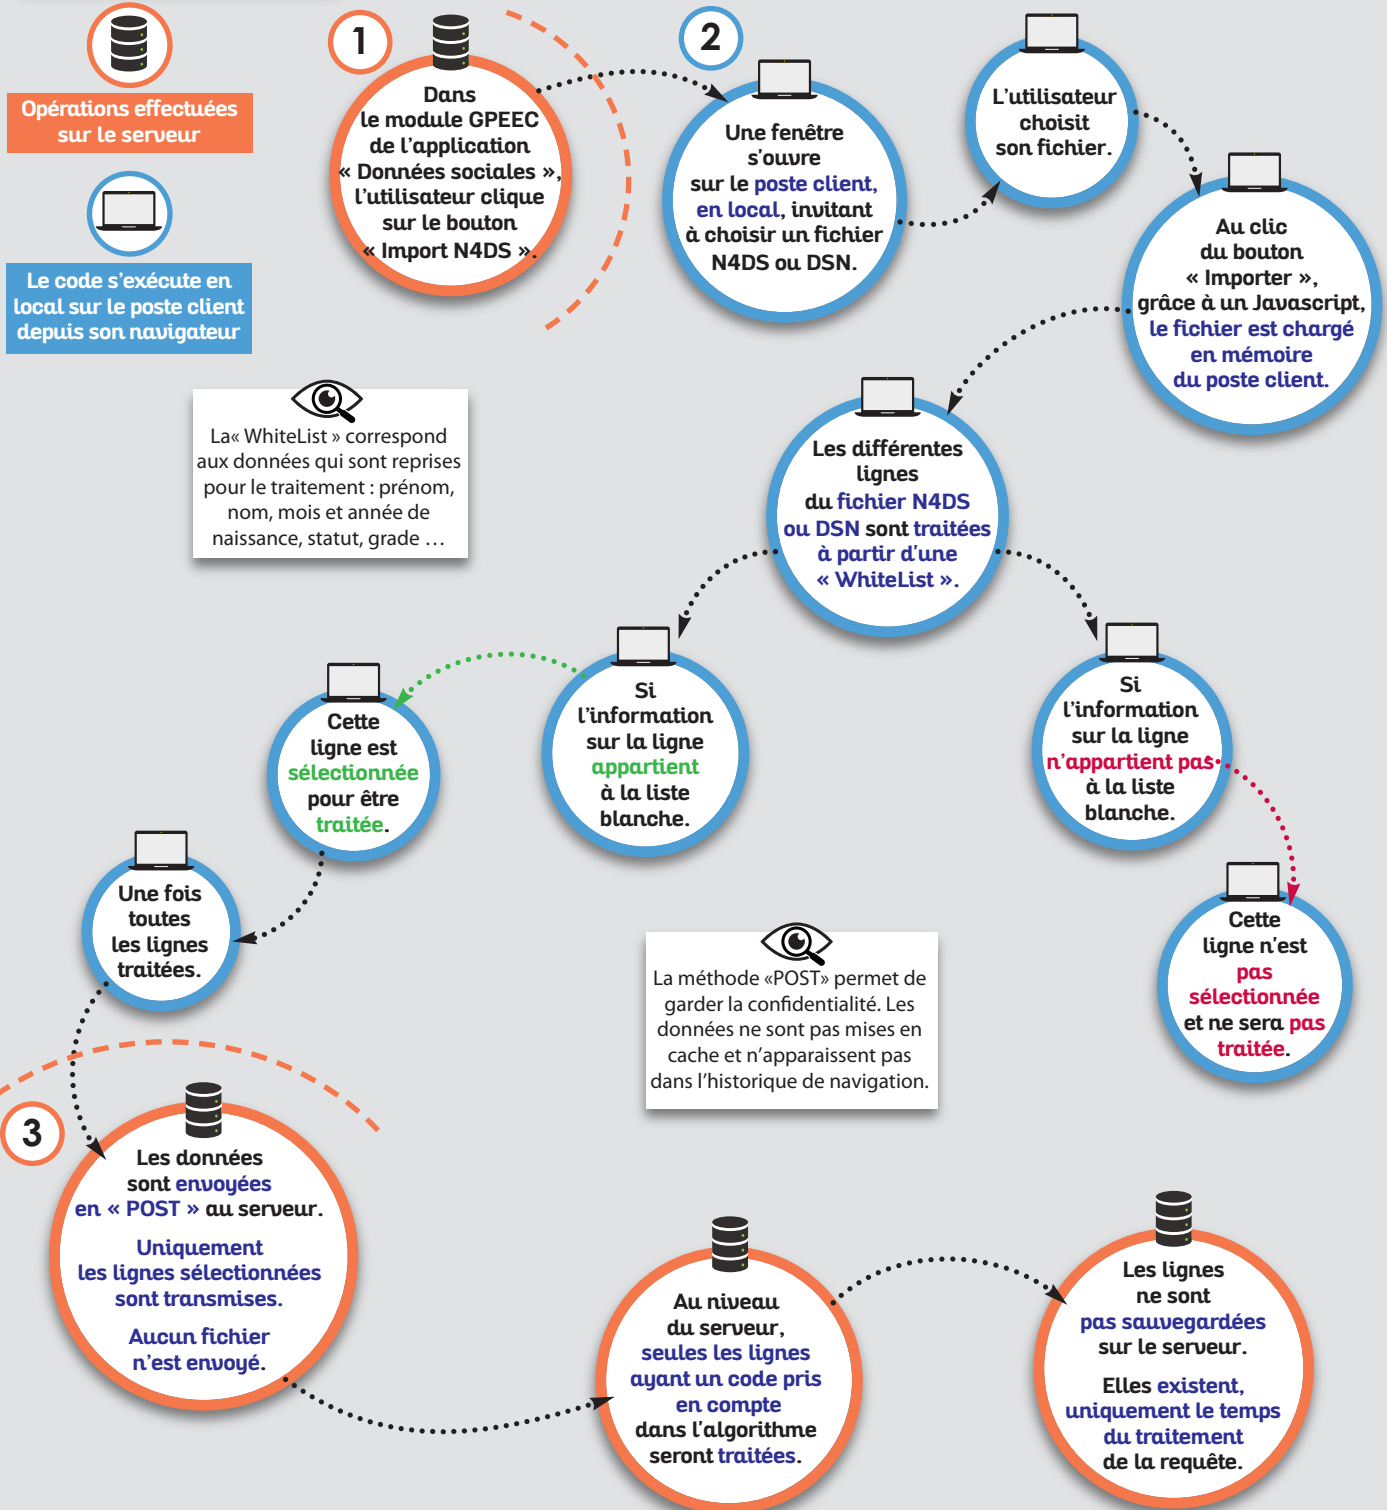

Analyse
et prospective sociales

MODULE GPEEC

Un process d'import de fichier N4DS ou DSN sécurisé à l'aide d'une interface en SPA

Pour plus de détails ou pour toute question plus spécifique,
n'hésitez pas à nous contacter :

Service Analyse et prospective sociales
modulegpeec@cigversailles.fr